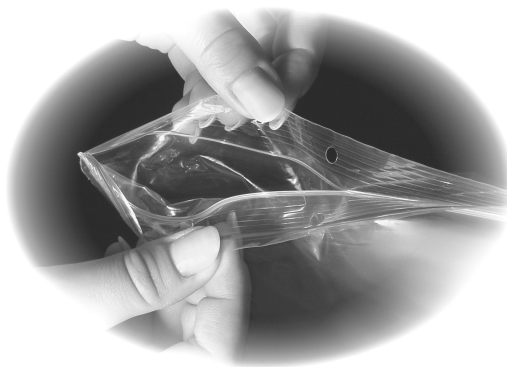

RYCHLOUZAVÍRACÍ SÁČKY (LDPE)
RÝCHLOUZATVÁRACIE VRECKÁ (LDPE)
SCHNELLVERSCHLUSSBEUTEL (LDPE)

- (CZ) Rychlouzavírací sáčky 4 x 6 cm
 (SK) Rýchlouzatváracie vrecká 4 x 6 cm
 (D) Schnellverschußbeutel 4 x 6 cm
68904  = 1000  = 20