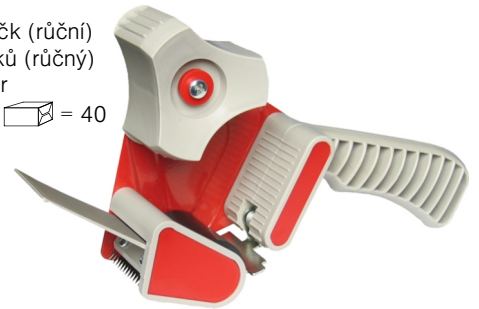

(CZ) Odvinovač lčpících pásčk (rũční)
 (SK) Odvíjač na lčpiacũ páskũ (rũční)
 (D) Klčbčband Handabrollčr
67915 = 1 = 40

Ideální pro pásy od šĩře 38 do 50 mm
 Ideálne pre pásy od šĩrky 38 do 50 mm
 Ideal für Klebebänder ab 38 bis 50 mm Breite