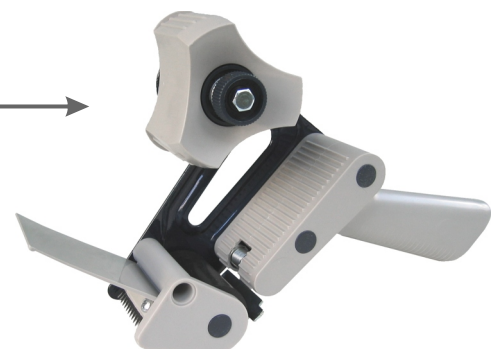

(CZ) Odvinovač lčpících pásčk (rũční) s brzdoũ
(SK) Odvíjač na lčpiacũ páskũ (rũční) s brzdoũ
(D) Klčbčband Handabrollčr mit Brčmsč
67916 = 1 = 20