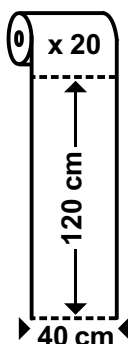

1. ⒸZ Středový pás PREMIUM 24 m x 40 cm žlutý
   - ⒸSK Stredový pás PREMIUM 24 m x 40 cm žltý
   - Ⓓ Tischläufer PREMIUM 24 m x 40 cm gelb
2. **88405** = 1 = 10

1. ⒸZ Středový pás PREMIUM 24 m x 40 cm tmavě zelený
   - ⒸSK Stredový pás PREMIUM 24 m x 40 cm tmavozelený
   - Ⓓ Tischläufer PREMIUM 24 m x 40 cm dunkelgrün
2. **88406** = 1 = 10

1. ⒸZ Středový pás PREMIUM 24 m x 40 cm žlutozelený
   - ⒸSK Stredový pás PREMIUM 24 m x 40 cm žltozelený
   - Ⓓ Tischläufer PREMIUM 24 m x 40 cm gelbgrün
2. **88417** = 1 = 10

1. ⒸZ Středový pás PREMIUM 24 m x 40 cm hnědý
   - ⒸSK Stredový pás PREMIUM 24 m x 40 cm hnedý
   - Ⓓ Tischläufer PREMIUM 24 m x 40 cm braun
2. **88421** = 1 = 10