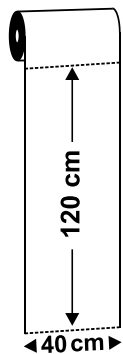

**STŘEDOVÝ PÁS NA STOLY Z NETKANÉ TEXTÍLIE – rolované**  
**STREDOVÝ PÁS NA STOLY Z NETKANEJ TEXTÍLIE – rolované**  
**TISCHDLÄUFER AUS VLIES – gerollt**

- ⒸZ Středový pás na stoly 24 x 0,40 m bílý
- ⒸSK Stredový pás na stoly 24 x 0,40 m biely
- ⒸD Tischläufer 24 x 0,40 m weiß

**78800** = 1 = 16

- ⒸZ Středový pás na stoly 24 x 0,40 m červený
- ⒸSK Stredový pás na stoly 24 x 0,40 m červený
- ⒸD Tischläufer 24 x 0,40 m rot

**78801** = 1 = 16

- ⒸZ Středový pás na stoly 24 x 0,40 m béžový
- ⒸSK Stredový pás na stoly 24 x 0,40 m béžový
- ⒸD Tischläufer 24 x 0,40 m champagner

**78809** = 1 = 16

- ⒸZ Středový pás na stoly 24 x 0,40 m bordový
- ⒸSK Stredový pás na stoly 24 x 0,40 m bordový
- ⒸD Tischläufer 24 x 0,40 m bordeaux

**78808** = 1 = 16

- ⒸZ Středový pás na stoly 24 x 0,40 m apricot
- ⒸSK Stredový pás na stoly 24 x 0,40 m apricot
- ⒸD Tischläufer 24 x 0,40 m apricot